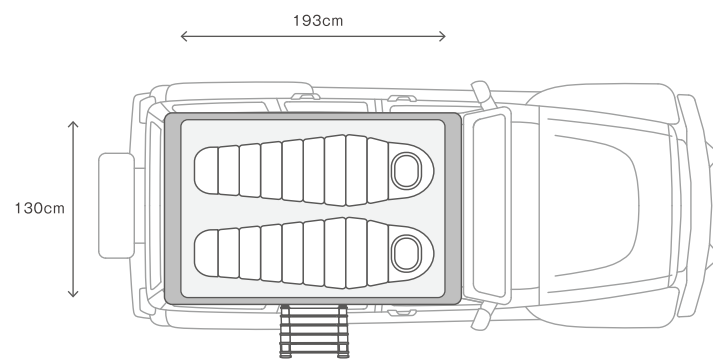

Skycamp3.0 2X

2人仕様のSkycamp

2Xは2018年に発売され、2人用のSkycampになっております。このハードシェルルーフトップテントも1分で設置可能です。2022年に進化したバージョンがSkycamp3.0と共に発売となりました。大きな違いとしては、Skycamp 3.0 2Xは拡張パネルがなく、他社のルーフトップテントに近いデザインになっています。狭いスペースでの設営に最適なモデルで拡張パネルが無い分、折りたたむ際はテント内のスペースを利用して寝袋などの小さな道具を収納することができます。

SPEC

SHELL OPTION

- ・テント重量 : 55kg
- ・テント耐荷重 : 408kg
- ・人数 : 2人
- ・タイプ : ハードシェル
- ・セットアップ : 1分
- ・かたづけ : 1分
- ・空気抵抗 : 低
- ・テント上積載 : 無
- ・テント開いた状態(幅×長×高) : 329cm×185cm×122cm
- ・テント閉じた状態(幅×長×高) : 140cm×216cm×33cm
- ・保証 : 1年

1分セットアップ、2人で寝られる

セットアップ1分でキャンプの時間を削らずに楽しいひと時を過ごせます。Skycamp 3.0 2Xは、130cmのマットレスで、大人2人が広々と寝られるスペースを持っています。

X-Cover 2.0

クロスバー搭載のハイブリッドルーフテント

X-Cover2.0はハードシェルに劣らないクオリティーと強度を兼ね備えながら、ソフトシェル特有の使いやすさを持っています。大人4人が寝られるスペースを持ち、クロスバー搭載の為、荷物や道具を積載でき、どんなアドベンチャーにも対応します。

SPEC

3分セットアップ、4人で寝られる。

X-Cover 2.0の開け閉めはたったの3分でテントカバー不要のデザインにしました。早くて簡単なセットアップで楽しい時間をもっと長く。

- ・テント重量 : 65kg
- ・テント耐荷重 : 408kg
- ・人数 : 3~4人
- ・タイプ : ハイブリッド
- ・セットアップ : 3分
- ・かたづけ : 3分
- ・空気抵抗 : 高
- ・テント上積載 : 有
- ・テント開いた状態(幅×長×高) : 307cm×287cm×124.5cm
- ・テント閉じた状態(幅×長×高) : 119.5cm×193cm×30.5cm
- ・保証 : 1年