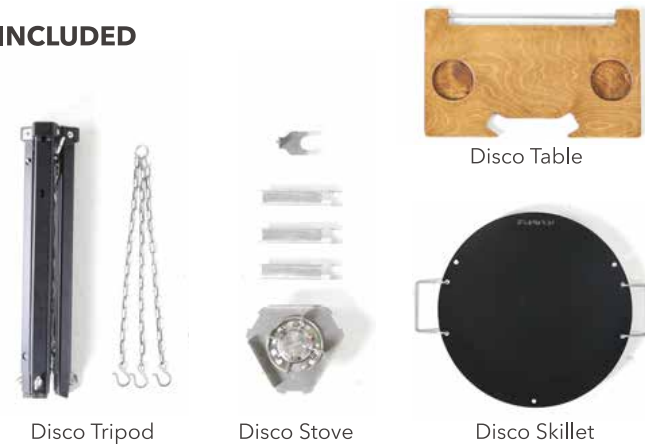

INCLUDED

Disco Tripod

Disco Stove

Disco Skillet

Disco Table

SPEC.

- ・高さ : 51cm~137cm
- ・ガスタイプ : プロパン缶
- ・スキレット : 鋳鉄、エナメルコート
- ・トライポッド : 陽極酸化アルミニウム
- ・テーブル : 白樺

コラボレーションによるイノベーション

ディスコシリーズは思想から始まり、実際に自然の中での活用実験を重ねた上に出来上がった商品です。このクッキングシステムは他社のキャンピンググッズを退けるほど便利で、使いやすくデザインされています。

Disco Skillet

Black
Compatible models
・ All iKamper RTTs

- ・ミーハナイト鋳鉄: 特許技術で強く
- ・ノンスティック: プレミアムエナメルコーティング
- ・便利性: 洗剤で水洗い
- ・健康: ヘビーメタル不使用で環境への害も配慮

SPEC.

- ・寸法(幅×長×高) : 40.5cm×40.5cm×2.5cm
- ・金属 : 鋳鉄
- ・ノンスティック : エナメルコート
- ・重量 : 3.6kg

Disco Stove

Silver
Compatible models
・ All iKamper RTTs

- ・早く: 簡単で早く設置可能。テーブルをディスコトライポッドにスライドするだけ。
- ・便利: 便利な料理機能を兼ねそろえています。
- ・伸縮可能: テーブルを好きな位置の調整できます。
- ・目的多様: アクセサリーハンガーレール、カップホルダーなど。

SPEC.

- ・ガスタイプ : プロパン缶
- ・燃焼時間 : 1時間30分(230g缶)
- ・沸騰までの時間 : 4分53秒