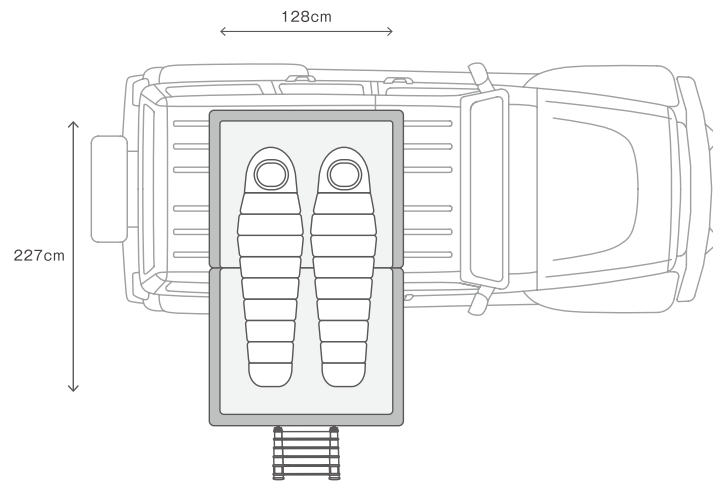

SPEC

3分セットアップ、ペアで寝られる。

X-Cover 2.0 Miniの開け閉めはたったの3分。大きな天窓が付いているためスカイビューを楽しみながらペアで気持ちよく過ごす事が出来ます。

・テント重量	: 54kg
・テント耐荷重	: 408kg
・人数	: 2人
・タイプ	: ハイブリッド
・セットアップ	: 3分
・かたづけ	: 3分
・空気抵抗	: 高
・テント上積載	: 有
・テント開いた状態(幅×長×高)	: 256.5cm×287cm×124.5cm
・テント閉じた状態(幅×長×高)	: 119.5cm×147.5cm×30.5cm
・保証	: 1年