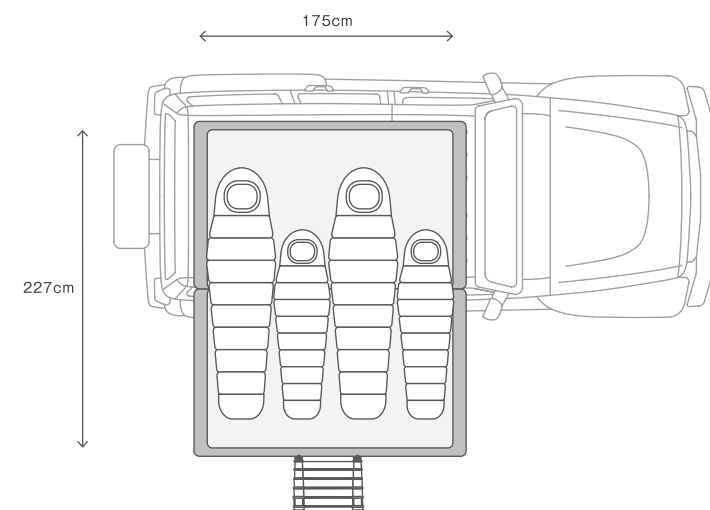

SPEC

3分セットアップ、4人で寝られる。

X-Cover 2.0の開け閉めはたったの3分でテントカバー不要のデザインにしました。早くて簡単なセットアップで楽しい時間をもっと長く。

- ・テント重量 : 65kg
- ・テント耐荷重 : 408kg
- ・人数 : 3~4人
- ・タイプ : ハイブリッド
- ・セットアップ : 3分
- ・かたづけ : 3分
- ・空気抵抗 : 高
- ・テント上積載 : 有
- ・テント開いた状態(幅×長×高) : 307cm×287cm×124.5cm
- ・テント閉じた状態(幅×長×高) : 119.5cm×193cm×30.5cm
- ・保証 : 1年