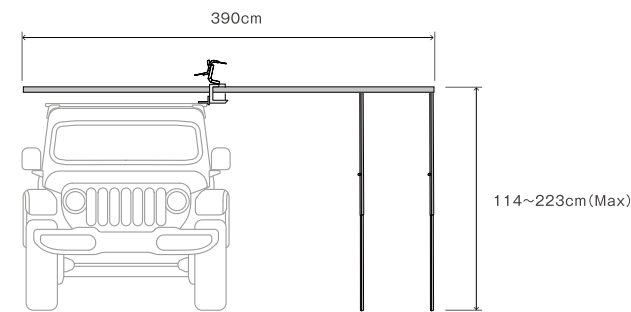

- ・重量 : 30kg
- ・シェード部面積 : 11.5㎡
- ・セットアップ : 1分
- ・かたづけ : 1分
- ・空気抵抗 : 低
- ・テント上積載 : 無
- ・シェードを開いた状態(幅×長×高) : 390cm×499cm×114~223cm(Max)
- ・シェードを閉じた状態(幅×長×高) : 18cm×246cm×20cm
- ・保証 : 1年