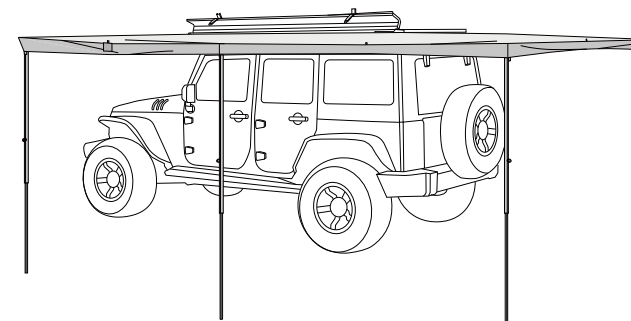

- ・重量 : 30kg
- ・シェード部面積 : 11.5㎡
- ・セットアップ : 1分
- ・かたづけ : 1分
- ・空気抵抗 : 低
- ・テント上積載 : 無
- ・シェードを開いた状態(幅×長×高) : 390cm×499cm×114~223cm(Max)
- ・シェードを閉じた状態(幅×長×高) : 18cm×246cm×20cm
- ・保証 : 1年