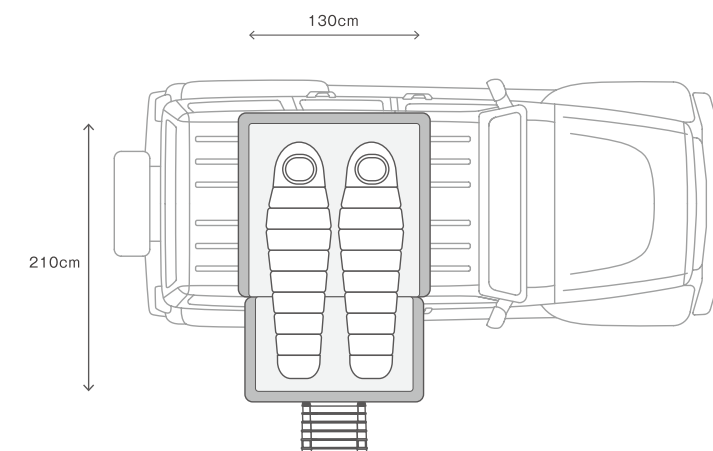

Skycamp3.0

進化したオリジナルハードシェル拡張ルーフトップテント

Skycampは2017年に開始したプロジェクトで世界発のハードシェル拡張ルーフトップテントとして公表されました。2018年には独特な作りが評価されレッド・ドット・デザイン賞を受賞し、世界最高峰のルーフトップテントとなりました。iKamperはそれで立ち止まらず、スタート地点として考え、お客様の意見を取り入れ、利便性を極めました。その結果、Skycamp3.0にたどり着きました。

SPEC

SHELL OPTION

- ・テント重量 : 74kg
- ・テント耐荷重 : 408kg
- ・タイプ : ハードシェル
- ・セットアップ : 1分
- ・かたづけ : 1分
- ・空気抵抗 : 低
- ・テント上積載 : 無
- ・テント開いた状態(幅×長×高) : 330cm×256.5cm×122cm
- ・テント閉じた状態(幅×長×高) : 140cm×217cm×33cm
- ・保証 : 1年

1分でセットアップ、4人で寝られる

たった1分でテントを開くことができ、キャンプと自然を楽しむ時間にもっとゆとりを持つ事ができます。Skycampは広々としており、大人3人又は大人2人子供2人で楽しむ事ができます。キングサイズマットレスが敷いてあるので、家族でキャンプを楽しむことができます。

Skycamp 3.0 Mini

コンパクトかつ、拡張可能ハードシェルルーフトップテント

Skycamp 3.0 Miniは2022年に発売され、Skycamp 3.0と同じ利便性を兼ねそろえ、小さな作りになっている事から幅広いお客様にご愛用頂けます。このテントはペアで快適に過ごす事ができ、ピックアップトラックの荷台やセダンなどにも搭載可能となります。

SPEC

SHELL OPTION

- ・テント重量 : 57kg
- ・テント耐荷重 : 408kg
- ・タイプ : ハードシェル
- ・セットアップ : 1分
- ・かたづけ : 1分
- ・空気抵抗 : 低
- ・テント上積載 : 無
- ・テント開いた状態(幅×長×高) : 256.5cm×256.5cm×122cm
- ・テント閉じた状態(幅×長×高) : 140cm×146cm×33cm
- ・保証 : 1年

1分セットアップ、様々な車両に積載可能

コンパクトな作りでテント重量が57kg、さらに拡張スタイルハードシェルテントは様々な車種、天候にも順応します。さらにセットアップ1分でキャンプの時間を削らずに楽しいひと時を過ごせます。