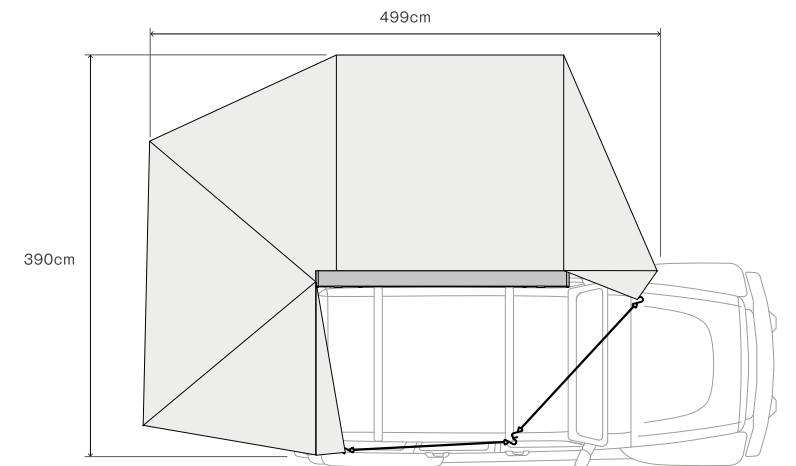

### 簡単で便利

ジッパー式のソフトシェルオーニングとは異なり、Exo Shell 270は折りたたんでラッチを閉じるだけで簡単にオーニングをしまうことが出来る。

- ・重量 : 30kg
- ・シェード部面積 : 11.5㎡
- ・セットアップ : 1分
- ・かたづけ : 1分
- ・空気抵抗 : 低
- ・テント上積載 : 無
- ・シェードを開いた状態(幅×長×高) : 390cm×499cm×114~223cm(Max)
- ・シェードを閉じた状態(幅×長×高) : 18cm×246cm×20cm
- ・保証 : 1年