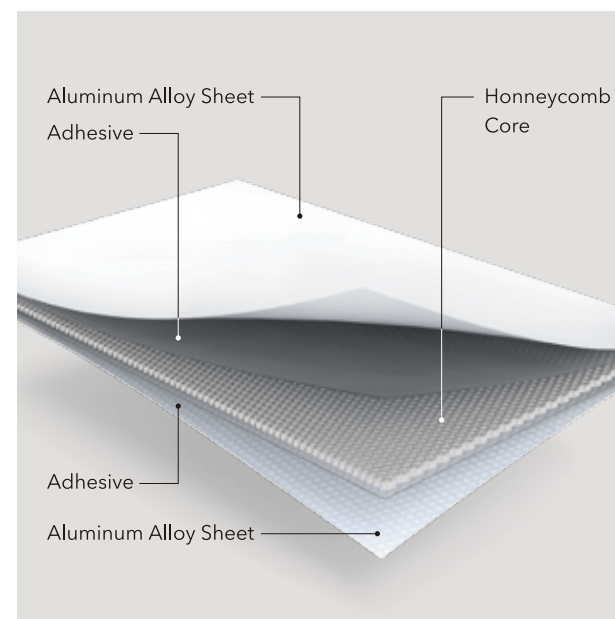

すべてのルーフトップテントを作り上げています。

すべてのテントは3段階のクオリティーテストを合格しなければ

お客様の手元には届きません

## 300gsm Poly-Cotton Canvas

iKamperのテントは韓国特有の生地織り技術と超高密度ポリコットン生地で作られています。撥水機能も持つ超高密度ポリコットン生地で作られたテントは素晴らしい通気性能と結露を防ぐ効果があります。防水ジッパーとレインフライはジメジメした夏でも快適に過ごせるよう、工夫されて作られています。

## Aerodynamic, Double-Layered Hard Shell

二重サンドイッチ製法はFRPプラスチック業界では最先端技術とされており、この製法で作られたハードシェルは世界基準を上回るクオリティーを持っています。軽量かつ強度が高く、更に結露防止性能を兼ねそろえています。