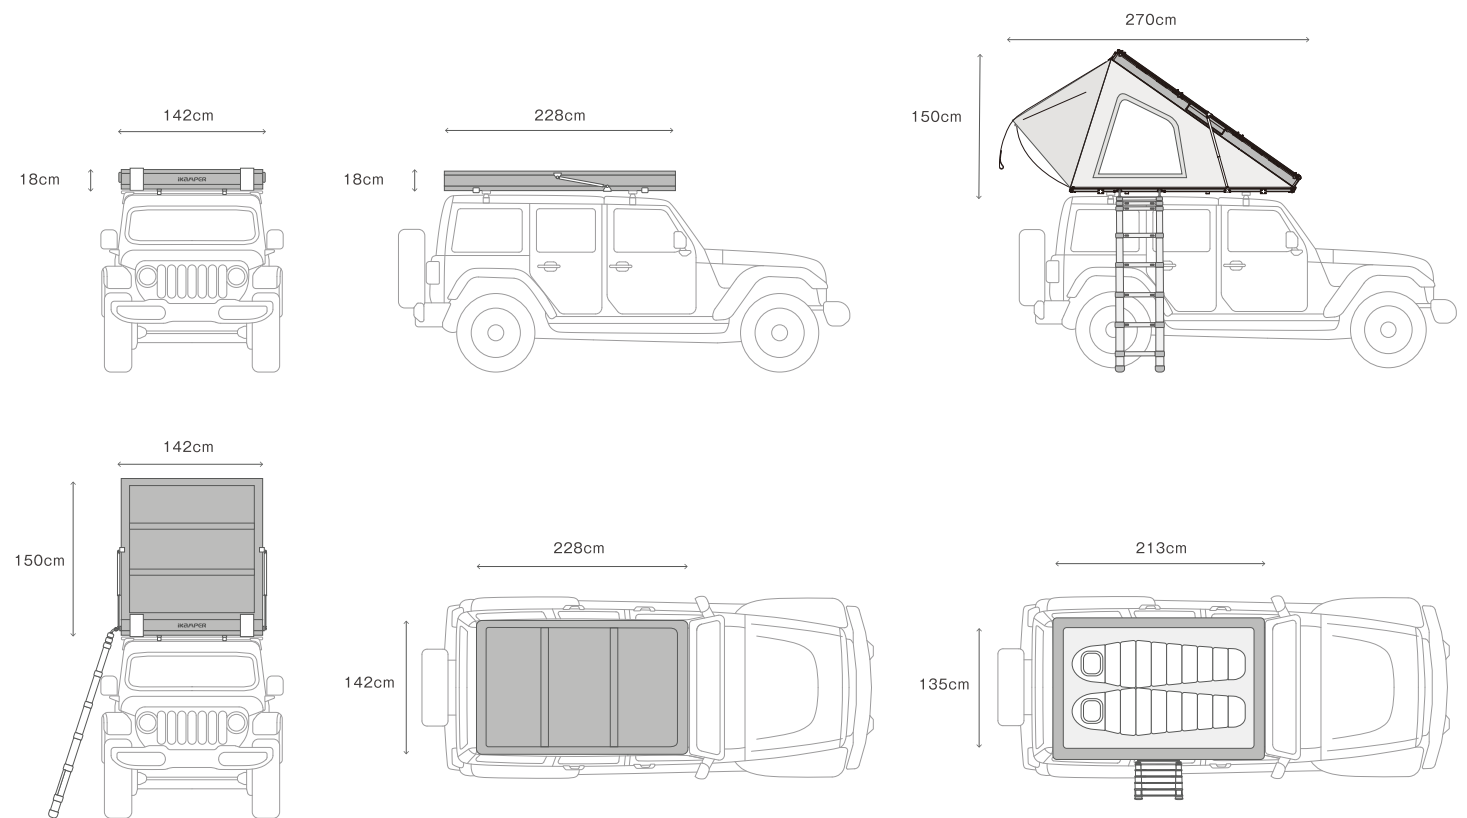

使い勝手の良いラダー(はしご)

他シリーズのアイキャンパーと異なりBDV Duoは、ラダーの設置を左右側面と後方に取付けることができます。

瞬時にセットアップ、1~2人で寝ることができます。

わずか18cmのBDV Duoは、他のルーフトップ テントの半分の厚さです。これにより、車両の効率と垂直クリアランスへの影響を最小限に抑えます。展開する最速のテント。ラッチを持ち上げると、BDV Duoは実質的にピッチングします。はしごを組み立てて楽しむだけです。

・テント重量	: 79kg
・テント耐荷重	: 270kg
・タイプ	: ハードシェル
・セットアップ	: 1分
・かたづけ	: 1分
・空気抵抗	: 低
・テント上積載	: 無
・テント開いた状態(幅×長×高)	: 142cm×270cm×150cm
・テント閉じた状態(幅×長×高)	: 142cm×228cm×18cm
・保証	: 1年