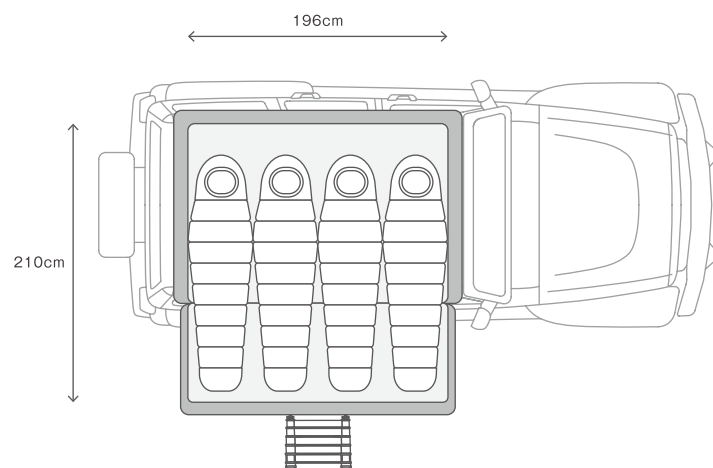

Skycamp3.0

進化したオリジナルハードシェル拡張ルーフトップテント

Skycampは2017年に開始したプロジェクトで世界発のハードシェル拡張ルーフトップテントとして公表されました。2018年には独特な作りが評価されレッド・ドット・デザイン賞を受賞し、世界最高峰のルーフトップテントとなりました。iKamperはそれで立ち止まらず、スタート地点として考え、お客様の意見を取り入れ、利便性を極めました。その結果、Skycamp3.0にたどり着きました。

SPEC

SHELL OPTION

- ・テント重量 : 74kg
- ・テント耐荷重 : 408kg
- ・タイプ : ハードシェル
- ・セットアップ : 1分
- ・かたづけ : 1分
- ・空気抵抗 : 低
- ・テント上積載 : 無
- ・テント開いた状態(幅×長×高) : 330cm×256.5cm×122cm
- ・テント閉じた状態(幅×長×高) : 140cm×217cm×33cm
- ・保証 : 1年

1分でセットアップ、4人で寝られる

たった1分でテントを開くことができ、キャンプと自然を楽しむ時間にもっとゆとりを持つ事ができます。Skycampは広々としており、大人3人又は大人2人子供2人で楽しむ事ができます。キングサイズマットレスが敷いてあるので、家族でキャンプを楽しむことができます。

Skycamp 3.0 Mini

コンパクトかつ、拡張可能ハードシェルルーフトップテント

Skycamp 3.0 Miniは2022年に発売され、Skycamp 3.0と同じ利便性を兼ねそろえ、小さな作りになっている事から幅広いお客様にご愛用頂けます。このテントはペアで快適に過ごす事ができ、ピックアップトラックの荷台やセダンなどにも搭載可能となります。

SPEC

SHELL OPTION

- ・テント重量 : 57kg
- ・テント耐荷重 : 408kg
- ・タイプ : ハードシェル
- ・セットアップ : 1分
- ・かたづけ : 1分
- ・空気抵抗 : 低
- ・テント上積載 : 無
- ・テント開いた状態(幅×長×高) : 256.5cm×256.5cm×122cm
- ・テント閉じた状態(幅×長×高) : 140cm×146cm×33cm
- ・保証 : 1年

1分セットアップ、様々な車両に積載可能

コンパクトな作りでテント重量が57kg、さらに拡張スタイルハードシェルテントは様々な車種、天候にも順応します。さらにセットアップ1分でキャンプの時間を削らずに楽しいひと時を過ごせます。